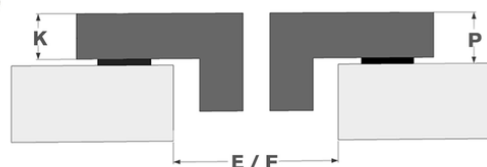

### Design

---

- |                  |                        |
|------------------|------------------------|
| ▪ Bediening      | Slider touch bediening |
| ▪ Kleur display  | Rood                   |
| ▪ Glasrand       | Afgeronde boord        |
| ▪ Inbouw methode | Opbouw, Vlakbouw       |

### Afmetingen

---

- |                                   |                |
|-----------------------------------|----------------|
| ▪ Product afmetingen (BxDxH) (mm) | 800 x 520 x 51 |
| ▪ Uitsnijding werkblad (BxD) (mm) | 750 x 490      |

### Technische eigenschappen

---

- |                           |                         |
|---------------------------|-------------------------|
| ▪ Aansluitwaarde (W)      | 7400                    |
| ▪ Elektrische aansluiting | 230 V                   |
|                           | 230 V / 400 V - 1N / 2N |
| ▪ Frequentie (Hz)         | 50-60                   |
| ▪ Netto gewicht (kg)      | 14                      |

Afmetingen

	A	B	C	D	H
mm	800	520	750	490	51

Opbouw

	E	F	K	P	X
mm	750	490	4	6	50

Vlakkbouw

	E	F	S	T	K	P	X
mm	750	490	804	524	4	6	50

Accessoires

---