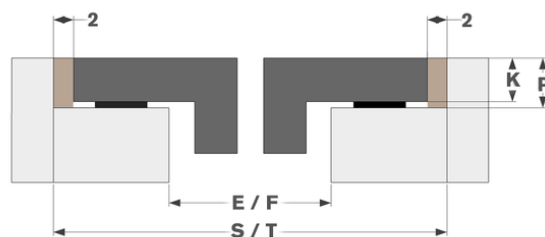

### Afmetingen

---

- |                                   |                |
|-----------------------------------|----------------|
| ▪ Product afmetingen (BxDxH) (mm) | 800 x 520 x 51 |
| ▪ Uitsnijding werkblad (BxD) (mm) | 750 x 490      |

Afmetingen

	A	B	C	D	H
mm	800	520	750	490	51

Opbouw

	E	F	K	P	X
mm	750	490	4	6	50

Vlakkbouw

	E	F	S	T	K	P	X
mm	750	490	804	524	4	6	50

Accessoires

---