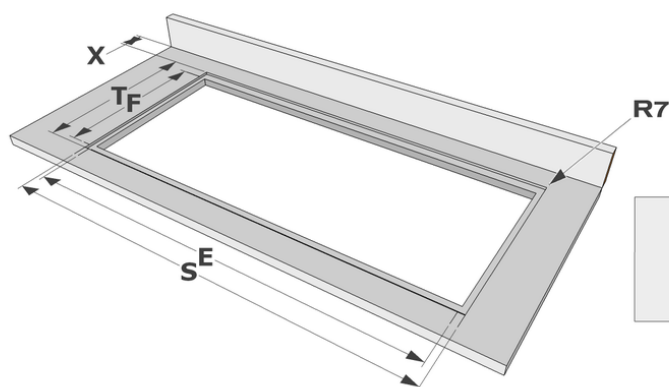

### Afmetingen

---

- |                                   |                |
|-----------------------------------|----------------|
| ▪ Product afmetingen (BxDxH) (mm) | 800 x 520 x 51 |
| ▪ Uitsnijding werkblad (BxD) (mm) | 750 x 490      |

Afmetingen

	A	B	C	D	H
mm	800	520	750	490	51

Opbouw

	E	F	K	P	X
mm	750	490	4	6	50

Vlakkbouw

	E	F	S	T	K	P	X
mm	750	490	804	524	4	6	50

Accessoires

---